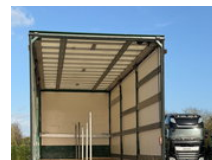

### Eigenschaften

Leergewicht	8.705kg
Tragfähigkeit	10.295kg
GVW	19.000kg
Länge	957cm

Breite	255cm
Anzahl der Türen	2
Zylinderinhalt	6.700cc